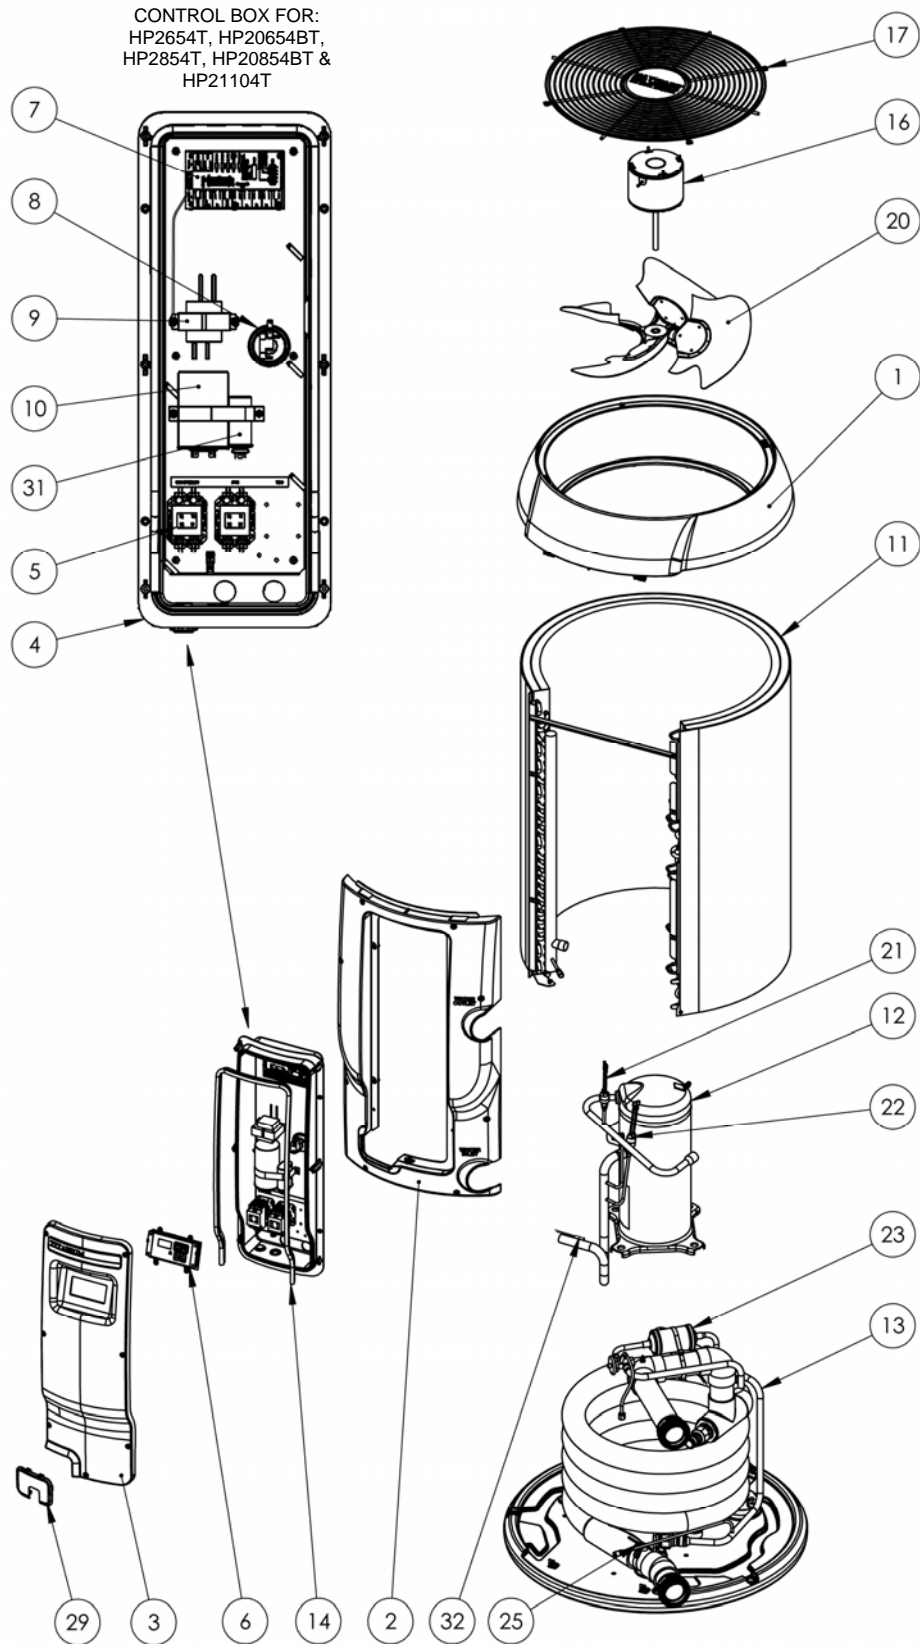

Heat Pump Replacement Parts Diagram

USE ONLY HAYWARD GENUINE REPLACEMENT PARTS

Heat Pump Replacement Parts List

Item	Part description	HP20654T	HP20654BT	HP20854T	HP20854BT	HP21104T	
1	FAN TOP	HPX01023502	HPX01024821	HPX01023502	HPX01024821	HPX01023502	
2	SIDE PANEL	HPX01023503	HPX01024822	HPX01023503	HPX01024822	HPX01023503	
3	CONTROL BOX COVER	HPX01023504A	HPX01023504B	HPX01023504A	HPX01023504B	HPX01023504A	
4	CONTROL BOX	HPX01023505					
5	CONTACTOR	HPX1985					
6	CONTROL BOARD ASSY	HPX26024139					
7	INTERFACE BOARD	HPX11024130					
8	WATER PRESSURE SWITCH	HPX2181					
9	TRANSFORMER	HPX11023693					
10	CAPACITOR	HPX11024270		HPX11024272		HPX11024743	
11	BENT COIL with GUARD	HPX24024238				HPX24024241	
12	COMPRESSOR	HPX11024257		HPX11024204		HPX11024203	
13	CONDENSER	HPX24024712				HPX24024210	
14	COVER GASKET	HPX05023549					
15	HPC CABLE (NS)	HPX10023517					
16	FAN MOTOR, 1/3 HP	HPX11023564					
17	FAN GUARD	HPX01023561					
18	COMPRESSOR BLANKET (NS)	HPX02024108					
19	-	-					
20	FAN BLADE	HPX15024321					
21	REPLACEMENT HP SWITCH	HPX11024258					
22	REPLACEMENT LP SWITCH	HPX11024259					
23	EXPANSION VALVE ASSY	HPX15024216		HPX15024215		HPX15024214	
24	-	-					
25	TEMPERATURE SENSOR	HPX2169					
26	SCREW REPLACEMENT KIT (NS)	HPXSCRKIT1					
27	COMPRESSOR MOUNT KIT (NS)	HPX0054					
28	COMPRESSOR EL. PLUG (NS)	HPX10024732		HPX10024289			
29	ELECTRICAL ENTRY PLUG	HPX01023760					
30	-	-					
31	FAN RUN CAPACITOR	HPX11024151					
32	DEFROST SENSOR	HPX11024169					

USE ONLY HAYWARD GENUINE REPLACEMENT PARTS